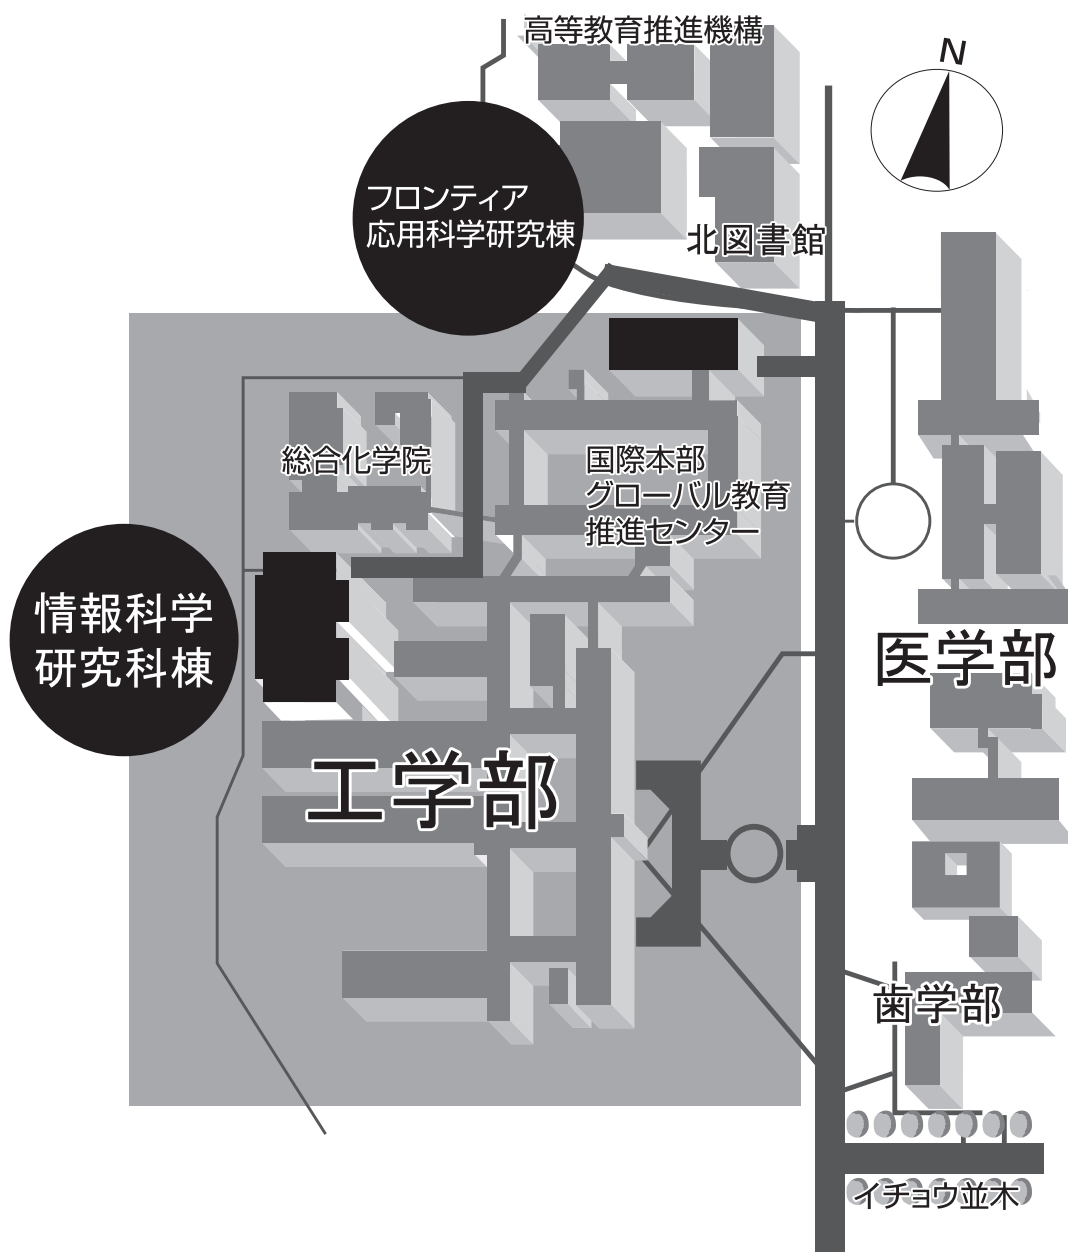

北海道大学 構内案内図

◇ フロンティア応用科学研究棟

- ・ S会場
- ・ ポスター会場

◇ 情報科学研究科棟

- ・ A会場
- ・ B会場
- ・ C会場
- ・ 大会事務局

鈴木章ホール（フロンティア応用科学研究棟）

フロンティア応用科学研究棟 1階

フロンティア応用科学研究棟 2階

北海道大学情報科学研究科棟

北海道大学 情報科学研究科棟 1階

北海道大学 情報科学研究科棟 2階