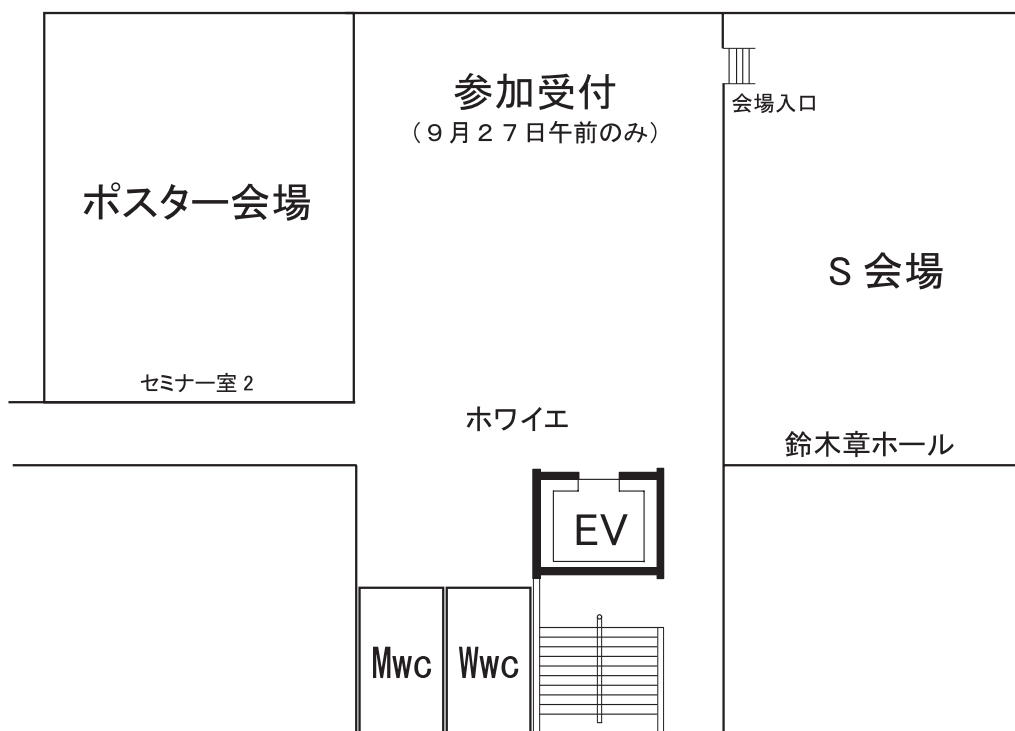

北海道大学 構内案内図

◇ フロンティア応用科学研究棟

- ・ S会場
- ・ ポスター会場

◇ 情報科学研究科棟

- ・ A会場
- ・ B会場
- ・ C会場
- ・ 大会事務局

鈴木章ホール（フロンティア応用科学研究棟）

フロンティア応用科学研究棟 1階

フロンティア応用科学研究棟 2階

北海道大学情報科学研究科棟

北海道大学 情報科学研究科棟 1階

北海道大学 情報科学研究科棟 2階