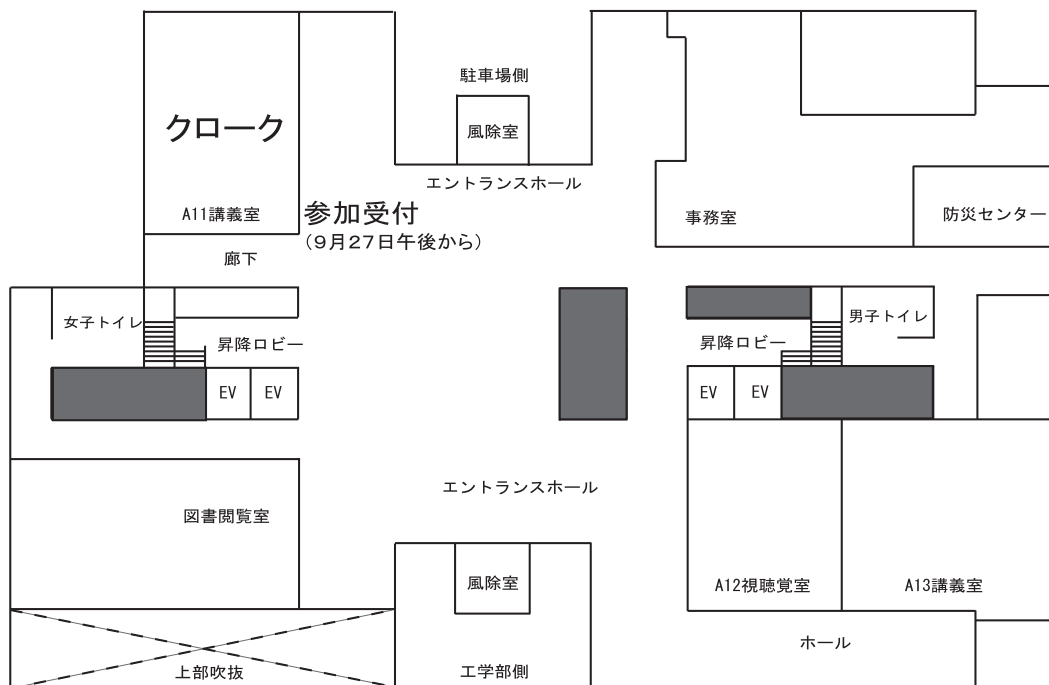

北海道大学 構内案内図

◇ フロンティア応用科学研究棟

- ・ S会場
- ・ ポスター会場

◇ 情報科学研究科棟

- ・ A会場
- ・ B会場
- ・ C会場
- ・ 大会事務局

鈴木章ホール（フロンティア応用科学研究棟）

フロンティア応用科学研究棟 1階

フロンティア応用科学研究棟 2階

北海道大学情報科学研究科棟

北海道大学 情報科学研究科棟 1階

北海道大学 情報科学研究科棟 2階