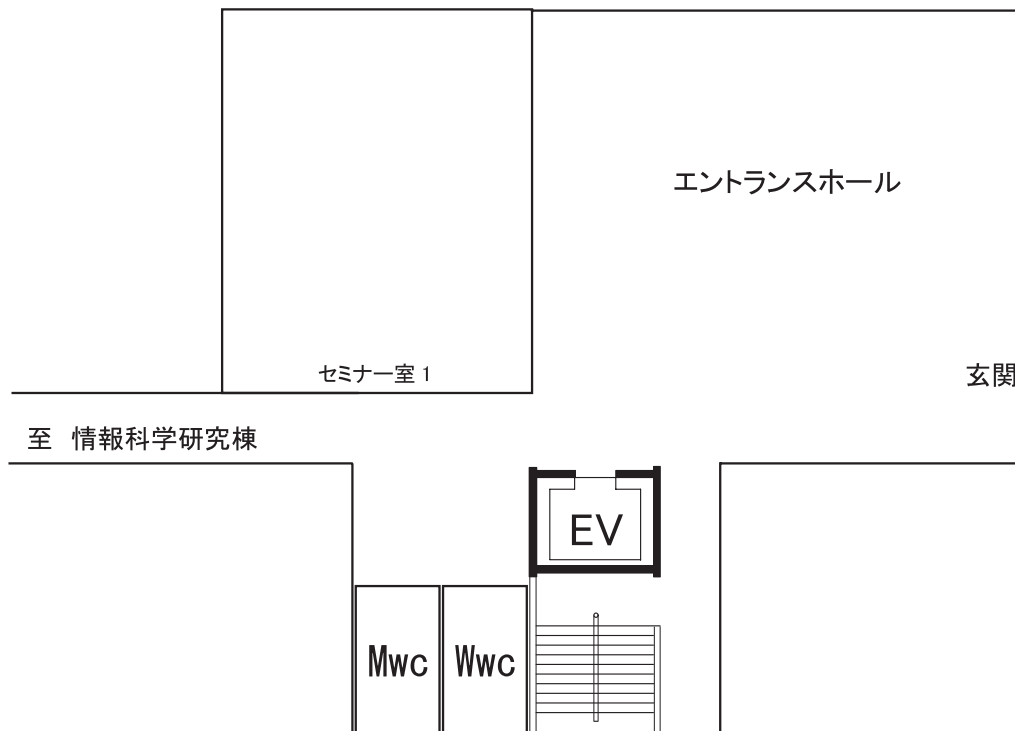

北海道大学 構内案内図

◇ フロンティア応用科学研究棟

- ・ S会場
- ・ ポスター会場

◇ 情報科学研究科棟

- ・ A会場
- ・ B会場
- ・ C会場
- ・ 大会事務局

鈴木章ホール（フロンティア応用科学研究棟）

フロンティア応用科学研究棟 1階

フロンティア応用科学研究棟 2階

北海道大学情報科学研究科棟

北海道大学 情報科学研究科棟 1階

北海道大学 情報科学研究科棟 2階